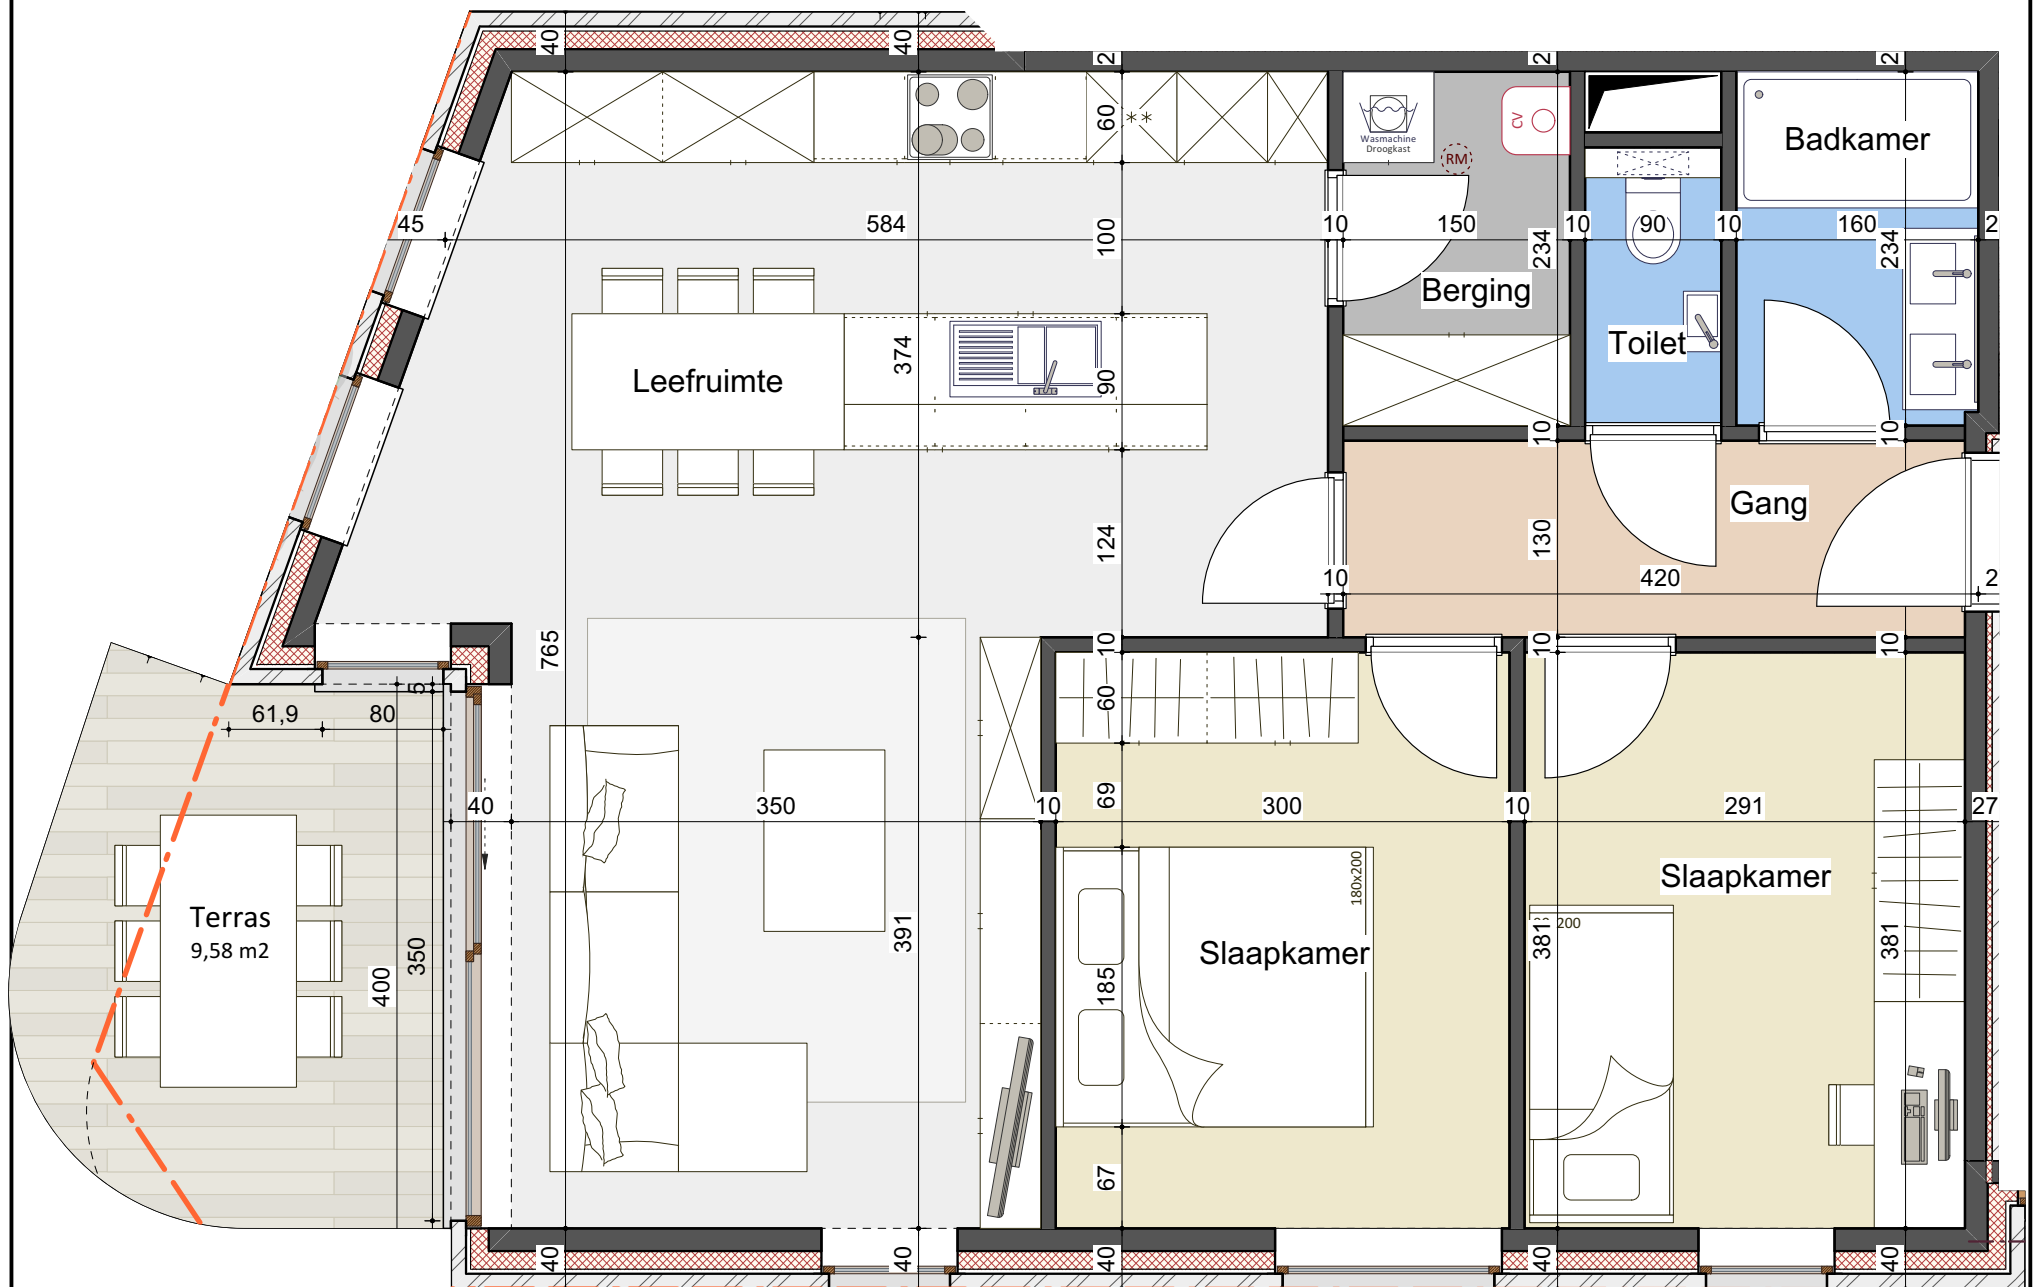

0 1 2 3 4 5 M

GEBRUIKTE EENHEDEN: CM

APPARTEMENT APP0.002

Vloerpas 0.00

- Opp.: 87,82 m²

- Terras: 9,58 m²

De getekende meubels zijn slechts indicatief en maken geen deel uit van de verkoopovereenkomst

Alle maten zijn louter indicatief voor het verkrijgen van de omgevingsvergunning en kunnen nadien licht gewijzigd worden bij opmaak van de uitvoeringsplannen

INPLANTINGSPLAN

VOORGEVEL

ZIJGEVEL