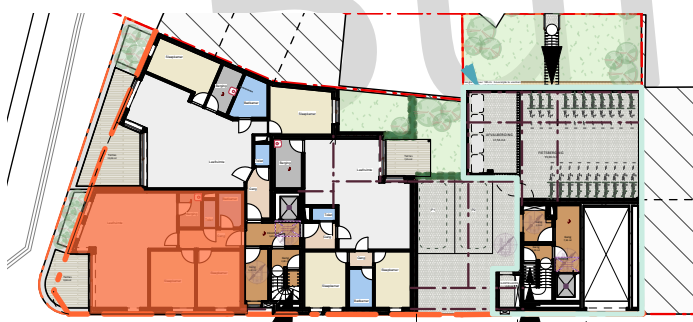

0 1 2 3 4 5 M

GEBRUIKTE EENHEDEN: CM

APPARTEMENT APP0.002

Vloerpas 0.00

- Opp.: 87,82 m²

- Terras: 9,58 m²

De getekende meubels zijn slechts indicatief en maken geen deel uit van de verkoopovereenkomst

Alle maten zijn louter indicatief voor het verkrijgen van de omgevingsvergunning en kunnen nadien licht gewijzigd worden bij opmaak van de uitvoeringsplannen

INPLANTINGSPLAN

VOORGEVEL

ZIJGEVEL