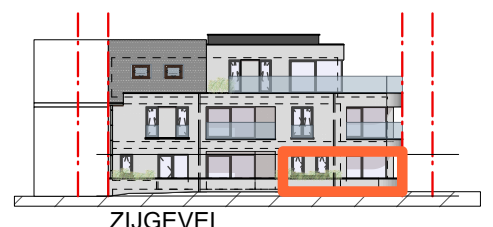

0 1 2 3 4 5 M

GEBRUIKTE EENHEDEN: CM

APPARTEMENT APP0.002

Vloerpas 0.00

- Opp.: 87,82 m²

- Terras: 9,58 m²

De getekende meubels zijn slechts indicatief en maken geen deel uit van de verkoopovereenkomst

Alle maten zijn louter indicatief voor het verkrijgen van de omgevingsvergunning en kunnen nadien licht gewijzigd worden bij opmaak van de uitvoeringsplannen

INPLANTINGSPLAN

VOORGEVEL

ZIJGEVEL